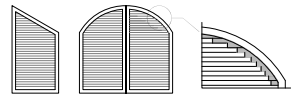

Coulissant 1 ou 2 ouvrants.

VOLETS PRACTICABLES

Ce système permet une intimité totale au travers de la régulation précise de l'apport de lumière naturelle à l'intérieur de n'importe quel espace. Volet à ouverture extérieure avec possibilité de 1,2,3 ou 4 vantaux, c'est la solution idéale pour tout type de fenêtre ou porte-vitrée.

Practicable 1, 2 ou 4 ouvrants.

AUTRES SOLUTIONS

De plus, cette gamme nous offre différentes possibilités, comme la combinaison de lames de 15 cm ou la combinaison de différents types d'ouverture (coulissant pliable, coulissant praticable, vitrée, etc...). Avec les lames mobiles il est possible de réaliser des volets trapézoïdaux ou courbes, avec la possibilité de réguler la position des lames.