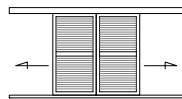

Coulissant 1 ou 2 ouvrants.

VOLETS PRACTICABLES

Ce système permet une intimité totale au travers de la régulation précise de l'apport de lumière naturelle à l'intérieur de n'importe quel espace. Volet à ouverture extérieure avec possibilité de 1,2,3 ou 4 vantaux, c'est la solution idéale pour tout type de fenêtre ou porte-vitrée.