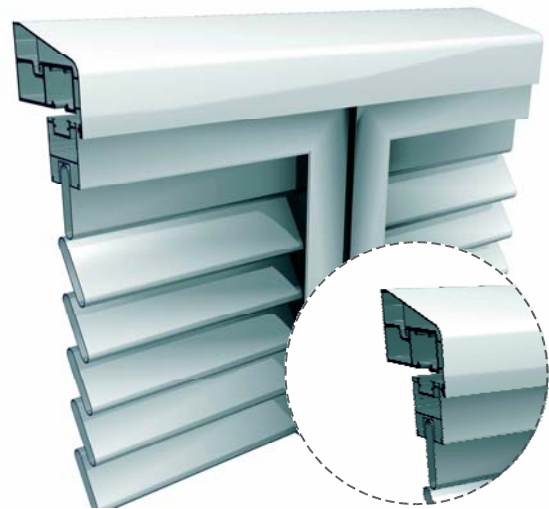

MARINA

Volets à Lames

Système de volets à clairevoïe avec lames fixes ou mobiles:

- Profilés, accessoires et compléments de montages, avec lames fixes ou mobiles.
- Montage sur vantaux coulissants, pliants ou praticables.
- Possibilité de vitrage.

- Lames mobiles

- Lames fixes

Description

La série MARINA est une série de volets à lames qui nous donne une versatilité très large, avec laquelle il est possible de réaliser de nombreux design, aussi bien pour des petites constructions que pour des grandes façades. Sa grande variété de profilés et d'accessoires permet de réaliser différents types de structures pour la protection des rayons solaires, aussi bien avec des lames fixes que mobiles. Il est aussi possible d'utiliser des profilés pour réaliser des structures vitrées pour ouvertures pliables.

La gamme nous offre la possibilité de réaliser des volets à lames (mallorquinas) fixes, practicables, coulissants ou pliables. Pour les grandes dimensions sont utilisés des profilés communs aux trois autres types d'ouverture, facilitant ainsi le travail en atelier et minimisant les chutes. Les ouvertures fixes et practicables viennent sur des cadres avec ou sans couvre-joints incorporés et des profilés de vantaux petits ou grands. Pour les coulissants, les profilés des vantaux sont les mêmes que pour les practicables. Ils peuvent être intégrés dans la façade ou se superposer à celle-ci. Pour les structures pliables nous utilisons les mêmes profilés de vantaux, pouvant ainsi réaliser de multiples combinaisons de fermeture selon le nombre de vantaux. Il est possible à tout moment de réaliser des partitions verticales ou horizontales sur les structures fixes ou sur les vantaux.